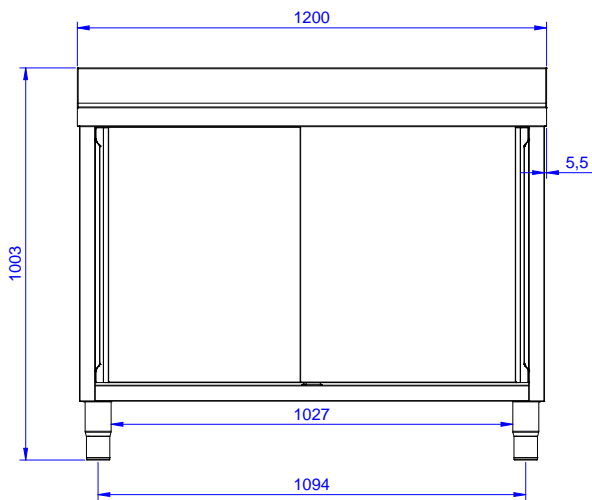

Informazioni chiave

Larghezza armadio:		
132820 (MLA1225PN)	1145 mm	
Profondità armadio:	645 mm	
Altezza armadietto:	380 mm	
Dimensioni esterne, larghezza:	1200 mm	
Dimensioni esterne, profondità:	700 mm	
Dimensioni esterne, altezza:	1000 mm	
Dimensione alzatina, altezza:	100 mm	
Dimensione alzatina, profondità:	13 mm	
Dimensione alzatina, raggio:	R=10	
Numero di vasche:	2	
Dimensione vasca:	500x500xH300	
Numero e tipologia di porte:	2 Scorrevole	
Spessore piano di lavoro:	50 mm	
Peso netto:	55 kg	

Fronte

Lato