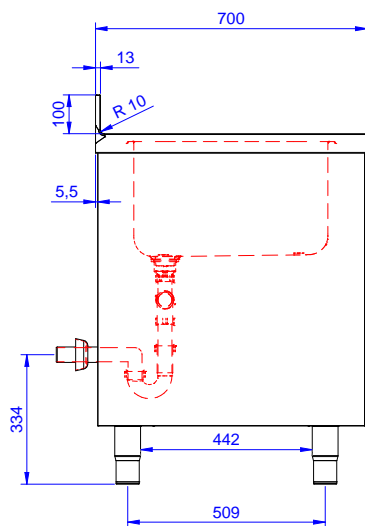

Descrizione

Articolo N°

Lavatoio in acciaio inox AISI 304 con piano di lavoro da 50 mm e spessore 10/10. Insonorizzato con piega salvamani sui bordi e dotato di involucro perimetrale ed angoli saldati. Porte scorrevoli fonoassorbenti. Piedini regolabili in altezza. Alzatina paraspruzzi posteriore con raggiatura 10 mm, altezza 100 mm e spessore 13 mm. Due vasche da 500x500xh300 mm dotate di tubo troppopieno e piletta di scarico da 2".

Accessori opzionali

- Kit 4 ruote, di cui due con freno, diametro 100 mm, per tavoli armadiati (altezza complessiva su ruote = 860 mm) PNC 855299
- Rubinetto con leva a gomito con canna, 3/4" monoforo PNC 855322
- Rubinetto con leva a gomito con canna corta, 3/4" monoforo PNC 855323
- Rubinetto a pedale con canna e con pedali caldo e freddo, 3/4" PNC 855328
- Sifone singolo in plastica da 2" per lavatoi PNC 895313

Approvazione: _____

Informazioni chiave

Larghezza armadio:		
132820 (MLA1225PN)	1145 mm	
Profondità armadio:	645 mm	
Altezza armadietto:	380 mm	
Dimensioni esterne, larghezza:	1200 mm	
Dimensioni esterne, profondità:	700 mm	
Dimensioni esterne, altezza:	1000 mm	
Dimensione alzatina, altezza:	100 mm	
Dimensione alzatina, profondità:	13 mm	
Dimensione alzatina, raggio:	R=10	
Numero di vasche:	2	
Dimensione vasca:	500x500xH300	
Numero e tipologia di porte:	2 Scorrevole	
Spessore piano di lavoro:	50 mm	
Peso netto:	55 kg	

Fronte

Lato

D = Scarico acqua

Alto